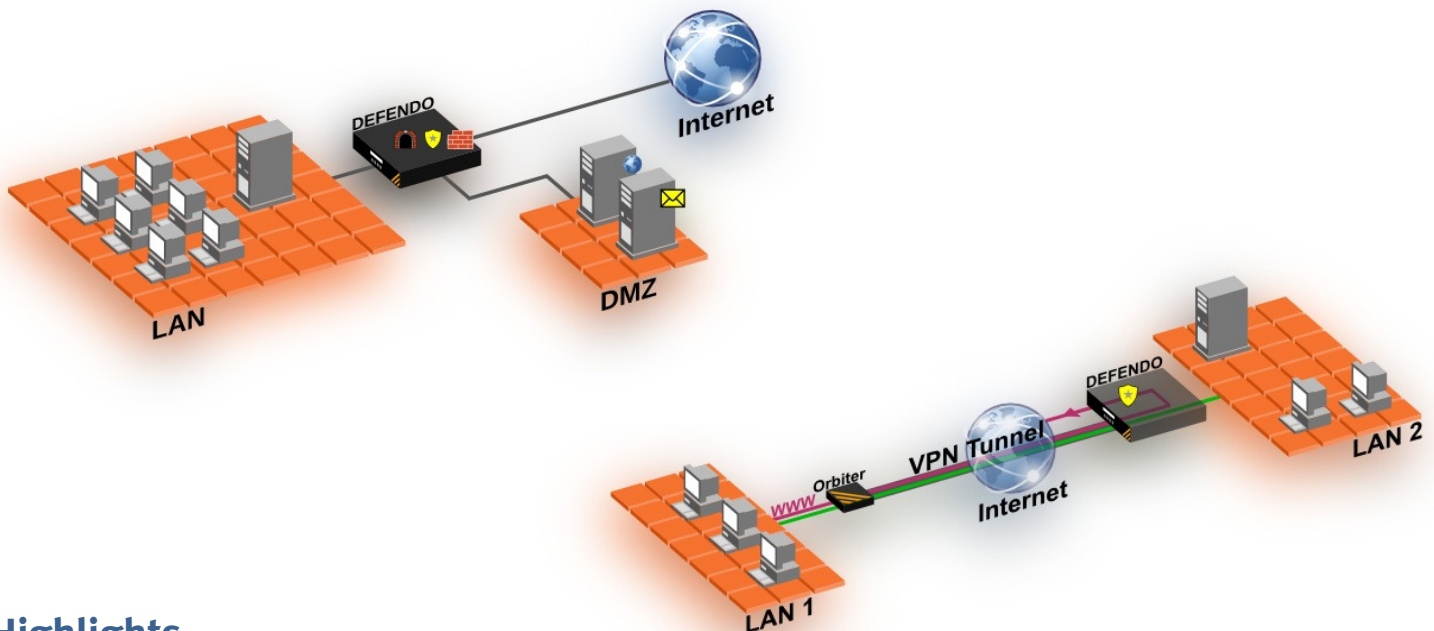

komunaproduktnews

komuna.SYS

DEFENDO kommunal

DEFENDO kommunal

Ein All-in-one-Gerät: Firewall, VPN, Proxy und Mail-Server/-Gateway für alle Belange eines flexiblen und sicheren Internetverkehrs. Der DEFENDO schützt alle eingehenden und ausgehenden Verbindungen, bietet einen E-Mail-Filter und optional einen URL- und Inhaltsfilter. Für die Anbindung von mobilen Geräten an einen Exchange Server ist ein Reverse-Proxy integriert. Ebenso lässt sich die Anbindung von Heimarbeitsplätzen, mobilen Arbeitsplätzen oder Außenstellen unkompliziert einrichten. Durch Optionen wie Festplattenspiegelung, Fallback-Leitungen und Failover-Cluster lässt sich die Ausfallsicherheit modular erhöhen.

Highlights

- All-in-one-Gerät
- Flexibel und sicher
- Mobile Anbindung an Exchange
- Anbindung von mobilen und festen Außenstellen-PC's
- Keine Backdoors
- Security Made in Germany

SecurITy
made
in
Germany